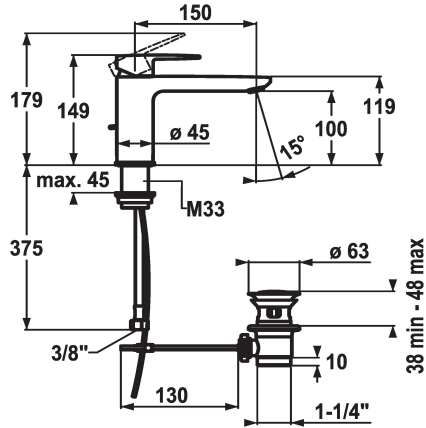

## KWC ELLA Hebelmischer - Waschtisch

Modell-Linie: ELLA | 12.381.042.000FL  
Armaturen | Manuelle Armaturen

### KWC-Nr.

**124296**  
chromeline, A 150, flexible Anschlusschläuche, mit Ablaufgarnitur

**124297**  
chromeline, A 150, flexible Anschlusschläuche, ohne Ablaufgarnitur

- \* Hebelmischer
- \* EcoProtect - Wasserspareinrichtung
- \* Auslauf fest
- Neoperl® Perlator® Shorty
- \* OptimalSpace - grosszügiger Wasch- / Arbeitsbereich
- \* KWC Steuerpatrone M 35 OP

### Technische Daten

Auslaufmenge	5 l/min (3 bar)
Ablaufgarnitur	mit Ablaufgarnitur
Anschluss	Flexible Anschlusschläuche
Auslauf	fest
Bedienung	topbedient
Farbcode	chromeline
Installationsart	Standmontage
Armaturtyp	Armatur
Mass Höhe	149
Armaturengeräuschgruppe	yes
Ausladung A	A 150
Energie Etikette	A
Mass-Wasseraustritt	100
Material	Messing