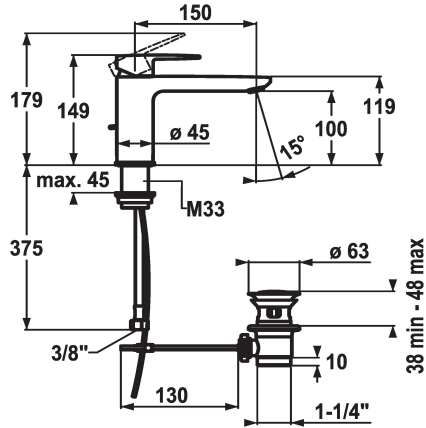

KWC ELLA Mitigeur à levier - Lavabo

Modell-Linie: ELLA | 12.381.042.000FL
Robinetteries | Robinets à monocommande

KWC-No.

124296
chromeline, A 150, raccords flexibles, avec vidage

124297
chromeline, A 150, raccords flexibles, avec vidage

sans vidage

- avec technique à disques céramique
- réglage de débit et de température continu
- limitation de température
- * Raccords flexibles 3/8"
- * Fixation par tige filetée M33 x 1.5
- Perçage utile ø35 mm

Données techniques

| |
|--------------------------------------|
| Débit |
| vidage |
| Raccord |
| goulot |
| Commande |
| Code couleur |
| Type d'installation |
| Type de robinet |
| Dimension de la hauteur |
| Groupe de bruit pour la robinetterie |
| Projection A |
| Label énergétique |
| Dimension de la sortie d'eau |
| Matière |

Pièces de rechange

KWC ELLA

Mitigeur à levier - Lavabo

Modell-Linie: ELLA | 12.381.042.000FL
Robinetteries | Robinets à monocommande

Cartouche M 35 OP

538331
Z.537.710
