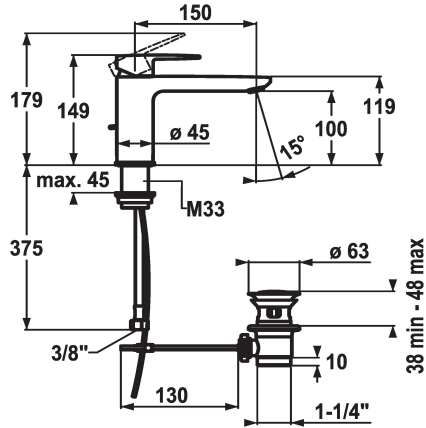

### KWC-No.

**124296**  
chromeline, A 150, flexible connection hoses, with pop-up valve

**124297**  
chromeline, A 150, flexible connection hoses, without pop-up valve

- \* Eengreepsmengkraan
- \* EcoProtect - waterbesparende inrichting
- \* Vaste uitloop
- Neoperl® Perlator® Shorty
- \* OptimalSpace - Royale was- en werkomgeving
- \* KWC patroon M 35 OP

### afvoergarnituur

met aftapkraan

ohne\_Ablaufgarnitur

- met keramische-schijventechniek
- debiet en temperatuur traploos instelbaar
- temperatuurbegrenzing
- \* Flexibele aansluitslangen 3/8"
- \* Bevestiging met schroefdraadhuls M33 x 1.5
- \* Tafelboring ø35 mm

### Technical Data

Doorstroomhoeveelheid
afvoergarnituur
schroefverbindingen
uitloop
Bediening
Kleurcode
Type installatie
Kraan type
Hoogteafmeting
geluidsklasse
Projectie A
Energielabel
Afmetingen wateruitlaat
Materiaal

5 l/min (3 bar)
met aftapkraan
flexibele aansluitslangen
fest
topbedient
chromeline
staande montage
01
149
yes
A150
A
100
MESSING