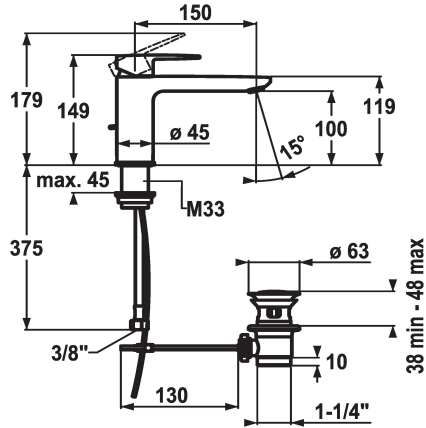

KWC ELLA Eengreepsmengkraan

Modell-Linie: ELLA | 12.381.042.000FL
Kranen | Eengreepkranen

KWC-No.

124296
chromeline, A 150, flexible connection hoses, with pop-up valve

124297
chromeline, A 150, flexible connection hoses, without pop-up valve

zonder aftapkraan

- met keramische-schijventechniek
- debiet en temperatuur traploos instelbaar
- temperatuurbegrenzing
- * Flexibele aansluitslangen 3/8"
- * Bevestiging met schroefdraadhuls M33 x 1.5
- * Tafelboring ø35 mm

Technical Data

A_Spout_Spray

afvoergarnituur

Connection

uitloop

Handling

Kleurcode

Installation_type

Faucet_typ

Hoogteafmeting

G_Acoustic group

Projection_A

EnergyLabelCH

Afmetingen wateruitlaat

Materiaal

5 l/min (3 bar)