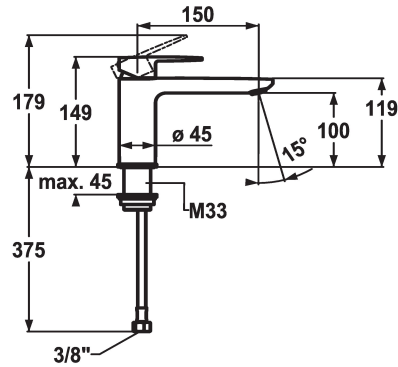

## KWC ELLA Hebelmischer - Waschtisch

Modell-Linie: ELLA | 12.381.052.000FL  
Armaturen | Manuelle Armaturen

### KWC-Nr.

**124296**  
chromeline, A 150, flexible Anschlusschläuche, mit Ablaufgarnitur

**124297**  
chromeline, A 150, flexible Anschlusschläuche, ohne Ablaufgarnitur

- \* Hebelmischer
- \* EcoProtect - Wasserspareinrichtung
- \* Auslauf fest
- Neoperl® Perlator® Shorty
- \* OptimalSpace - grosszügiger Wasch- / Arbeitsbereich
- \* KWC Steuerpatrone M 35 OP

### Technische Daten

Auslaufmenge	5 l/min (3 bar)
Ablaufgarnitur	ohne Ablaufgarnitur
Anschluss	Flexible Anschlusschläuche
Auslauf	fest
Bedienung	topbedient
Farbcode	chromeline
Installationsart	Standmontage
Armaturtyp	Armatur
Mass Höhe	149
Armaturengeräuschgruppe	yes
Ausladung A	A 150
Energie Etikette	A
Mass-Wasseraustritt	100
Material	Messing
teamNumber	725147.502
sanitasTroeschNumber	6113 658.502