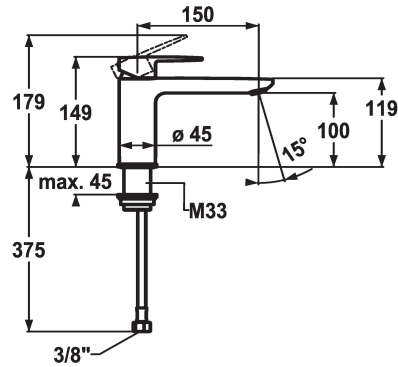

## KWC ELLA

Mitigeur à levier - Lavabo

Modell-Linie: ELLA | 12.381.052.000FL  
Robinetteries | Robinets à monocommande

### KWC-No.

**124296**  
chromeline, A 150, raccords flexibles, avec vidage

**124297**  
chromeline, A 150, raccords flexibles, avec vidage

- \* Mitigeur à levier
- \* EcoProtect - économiseur d'eau
- \* Bec fixe
- Neoperl® Perlator® Shorty
- \* OptimalSpace - un espace de lavage ou de travail généreux
- \* KWC cartouche M 35 OP

### vidage

avec vidage

sans vidage

- avec technique à disques céramique
- réglage de débit et de température continu
- limitation de température
- \* Raccords flexibles 3/8"
- \* Fixation par tige filetée M33 x 1.5
- Perçage utile ø35 mm

### Données techniques

Débit
vidage
Raccord
goulot
Commande
Code couleur
Type d'installation
Type de robinet
Dimension de la hauteur
Groupe de bruit pour la robinetterie
Projection A
Label énergétique
Dimension de la sortie d'eau
Matière