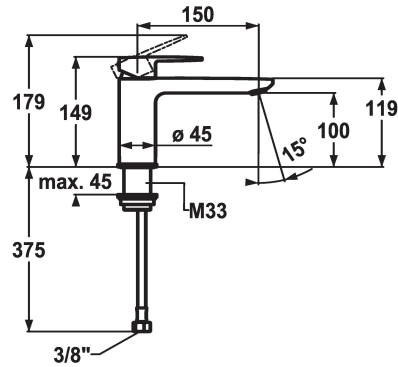

KWC ELLA Mitigeur à levier - Lavabo

Modell-Linie: ELLA | 12.381.052.000FL
Robinetteries | Robinets à monocommande

KWC-No.

124296
chromeline, A 150, raccords flexibles, avec vidage

124297
chromeline, A 150, raccords flexibles, avec vidage

sans vidage

- avec technique à disques céramique
- réglage de débit et de température continu
- limitation de température
- * Raccords flexibles 3/8"
- * Fixation par tige filetée M33 x 1.5
- Perçage utile ø35 mm

Données techniques

Débit
vidage
Raccord
goulot
Commande
Code couleur
Type d'installation
Type de robinet
Dimension de la hauteur
Groupe de bruit pour la robinetterie
Projection A
Label énergétique
Dimension de la sortie d'eau
Matière
teamNumber
sanitasTroeschNumber

5 l/min (3 bar)
sans vidage
tuyaux de raccordement flexibles
Fixe
commande par le haut
chromeline
montage vertical
01
149
yes
A150
A
100
Laiton
725147.502
6113 658.502

Pièces de rechange

KWC ELLA Mitigeur à levier - Lavabo