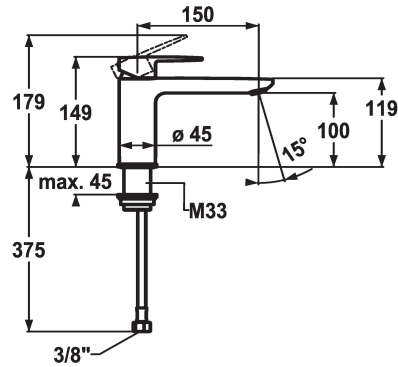

KWC ELLA

Mitigeur à levier - Lavabo

Modell-Linie: ELLA | 12.381.052.000FL
Robinetteries | Robinets à monocommande

KWC-No.

124296
chromeline, A 150, raccords flexibles, avec vidage

124297
chromeline, A 150, raccords flexibles, avec vidage

sans vidage

- avec technique à disques céramique
- réglage de débit et de température continu
- limitation de température
- * Raccords flexibles 3/8"
- * Fixation par tige filetée M33 x 1.5
- Perçage utile ø35 mm

Données techniques

Débit
vidage
Raccord
goulot
Commande
Code couleur
Type d'installation
Type de robinet
Dimension de la hauteur
Groupe de bruit pour la robinetterie
Projection A
Label énergétique
Dimension de la sortie d'eau
Matière

5 l/min (3 bar)
sans vidage
tuyaux de raccordement flexibles
Fixe
commande par le haut
chromeline
montage vertical
01
149
yes
A150
A
100
Laiton

Pièces de rechange

KWC ELLA

Mitigeur à levier - Lavabo

Modell-Linie: ELLA | 12.381.052.000FL
Robinetteries | Robinets à monocommande