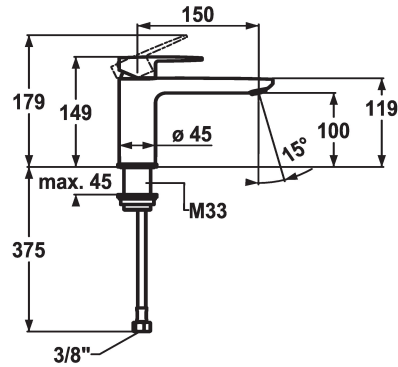

KWC ELLA

Miscelatore a leva - Lavabo

Modell-Linie: ELLA | 12.381.052.000FL

Rubinerterie per bagni | Rubinerterie monocomando

KWC-No.

124296
chromeline, A 150, tubi flessibili di collegamento, con piletta

124297
chromeline, A 150, tubi flessibili di collegamento, senza piletta

- * Miscelatore a leva
- * EcoProtect - risparmio idrico
- * Bocca fissa
- Neoperl® Perlator® Shorty
- * OptimalSpace - ampia zona di lavoro e di lavaggio
- * KWC cartuccia M 35 OP

piletta

con comando per scarico

senza piletta

- con tecnica a dischi in ceramica
- regolazione continua della portata e della temperatura
- limitazione della temperatura
- * Tubi flessibili di collegamento da 3/8"
- * Fissaggio tramite raccordo filettato M33 x 1.5
- * Foratura ø35 mm

5 l/min (3 bar)
senza piletta
tubi di collegamento flessibili
Fissato
azionamento superiore
chromeline
montaggio fisso
01
149
yes
A150
A
100
Ottone
725147.502
6113 658.502

Pezzi di ricambio

KWC ELLA

Miscelatore a leva - Lavabo