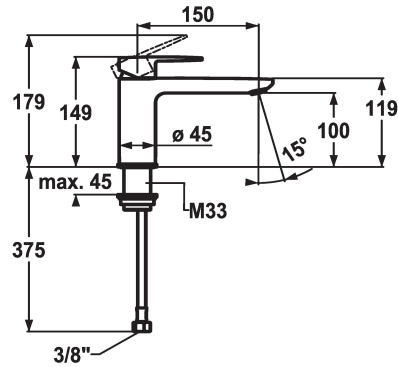

### KWC-No.

**124296**  
chromeline, A 150, flexible connection hoses, with pop-up valve

**124297**  
chromeline, A 150, flexible connection hoses, without pop-up valve

- \* Eengreepsmengkraan
- \* EcoProtect - waterbesparende inrichting
- \* Vaste uitloop
- Neoperl® Perlator® Shorty
- \* OptimalSpace - Royale was- en werkomgeving
- \* KWC patroon M 35 OP

### afvoergarnituur

met aftapkraan

ohne\_Ablaufgarnitur

- met keramische-schijventechniek
- debiet en temperatuur traploos instelbaar
- temperatuurbegrenzing
- \* Flexibele aansluitslangen 3/8"
- \* Bevestiging met schroefdraadhuls M33 x 1.5
- \* Tafelboring ø35 mm

### Technical Data

Doorstroomhoeveelheid
afvoergarnituur
schroefverbindingen
uitloop
Bediening
Kleurcode
Type installatie
Kraan type
Hoogteafmeting
geluidsklasse
Projectie A
Energielabel
Afmetingen wateruitlaat
Materiaal

5 l/min (3 bar)
ohne_Ablaufgarnitur
flexibele aansluitslangen
fest
topbedient
chromeline
staande montage
01
149
yes
A150
A
100
MESSING