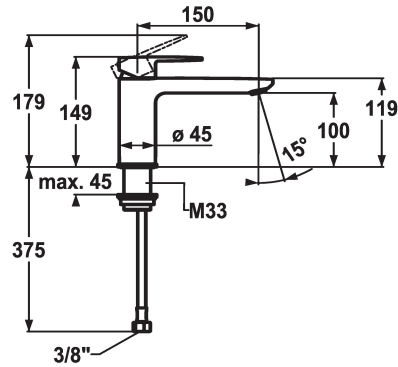

KWC ELLA Eengreepsmengkraan

Modell-Linie: ELLA | 12.381.052.000FL
Kranen | Eengreepkranen

KWC-No.

124296
chromeline, A 150, flexible connection hoses, with pop-up valve

124297
chromeline, A 150, flexible connection hoses, without pop-up valve

zonder aftapkraan

- met keramische-schijventechniek
- debiet en temperatuur traploos instelbaar
- temperatuurbegrenzing
- * Flexibele aansluitlangen 3/8"
- * Bevestiging met schroefdraadhuls M33 x 1.5
- * Tafelboring ø35 mm

Technical Data

A_Spout_Spray

afvoergarnituur

Connection

uitloop

Handling

Kleurcode

Installation_type

Faucet_typ

Hoogteafmeting

G_Acoustic group

Projection_A

EnergyLabelCH

Afmetingen wateruitlaat

Materiaal

5 l/min (3 bar)