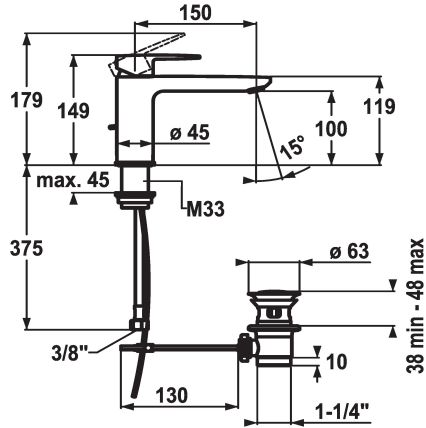

KWC ELLA

Hebelmischer - Waschtisch - CoolFix

Modell-Linie: ELLA | 12.381.032.000FL

Armaturen | Manuelle Armaturen

KWC-Nr.

124298

chromeline, A 150, flexible Anschlusschläuche, mit Ablaufgarnitur

124299

chromeline, A 150, flexible Anschlusschläuche, ohne Ablaufgarnitur

- * Hebelmischer
- * CoolFix - Kaltwasser bei Hebelposition Mitte
- * EcoProtect - Wasserspareinrichtung
- * Auslauf fest
- Neoperl® Perlator® Shorty
- * OptimalSpace - grosszügiger Wasch- / Arbeitsbereich
- * KWC Steuerpatrone M 35 OP

Ablaufgarnitur

mit Ablaufgarnitur

ohne Ablaufgarnitur

- mit Keramikscheibentechnik
- Auslaufmenge und Temperatur stufenlos einstellbar
- Temperaturbegrenzung
- * Flexible Anschlusschläuche 3/8"
- * Befestigung mit Gewindestutzen M33 x 1.5
- Tischbohrung ø35 mm

5 l/min (3 bar)
mit Ablaufgarnitur
Flexible Anschlusschläuche
fest
topbedient
chromeline
Standmontage
Armatur
149
Coolfix
yes
A 150
A
100
Messing

Ersatzteile

KWC ELLA

Hebelmischer - Waschtisch - CoolFix

Modell-Linie: ELLA | 12.381.032.000FL