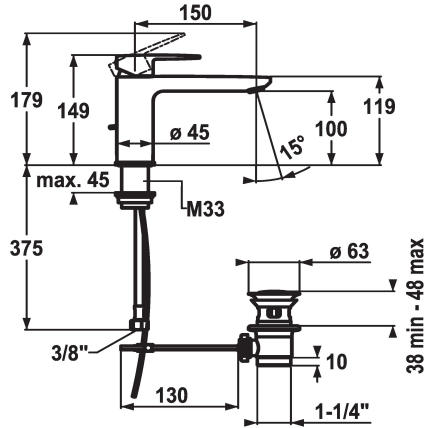

KWC ELLA

Lever mixer - Basin - CoolFix

Modell-Linie: ELLA | 12.381.032.000FL

Kranen | Eengreepkranen

KWC-No.

124298

chromeline, A 150, flexible connection hoses, with pop-up valve

124299

afvoergarnituur

met aftapkraan

ohne_Ablaufgarnitur

- met keramische-schijventechniek
- debiet en temperatuur traploos instelbaar
- temperatuurbegrenzing
- * Flexibele aansluitslangen 3/8"
- * Bevestiging met schroefdraadhuls M33 x 1.5
- * Tafelboring ø35 mm

Technical Data

Doorstroomhoeveelheid

5 l/min (3 bar)

afvoergarnituur

met aftapkraan

schroefverbindingen

flexibele aansluitslangen

uitloop

KWC ELLA

Lever mixer - Basin - CoolFix

Modell-Linie: ELLA | 12.381.032.000FL
Kranen | Eengreepkranen

Cartridge M 35 OP

538331
Z.537.710
