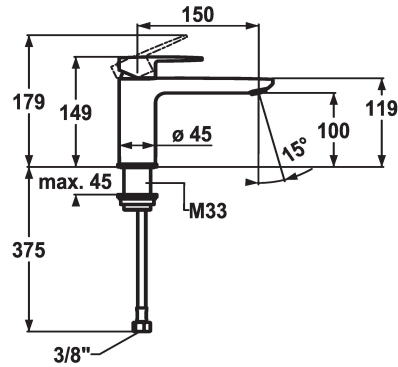

### KWC-No.

**124298**

chromeline, A 150, raccords flexibles, avec vidage

**124299**

chromeline, A 150, raccords flexibles, sans vidage

\* Mitigeur à levier

\* CoolFix - eau froide en position médiane

\* EcoProtect - économiseur d'eau

### vidage

avec vidage

sans vidage

- avec technique à disques céramique

- réglage de débit et de température continu

- limitation de température

\* Raccords flexibles 3/8"

\* Fixation par tige filetée M33 x 1.5

Perçage utile ø35 mm

A150

Label énergétique

A

Dimension de la sortie d'eau

100

Matière

Laiton

teamNumber