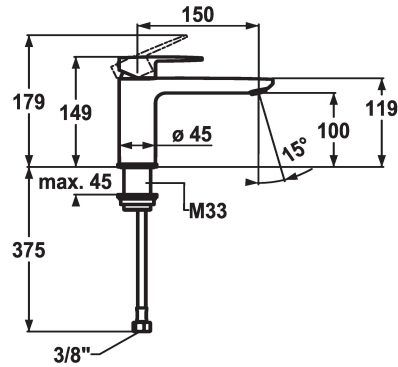

KWC ELLA

Lever mixer - Basin - CoolFix

Modell-Linie: ELLA | 12.381.072.000FL

Kranen | Eengreepkranen

KWC-No.

124298

chromeline, A 150, flexible connection hoses, with pop-up valve

124299

afvoergarnituur

met aftapkraan

ohne_Ablaufgarnitur

- met keramische-schijventechniek
- debiet en temperatuur traploos instelbaar
- temperatuurbegrenzing
- * Flexibele aansluitlangen 3/8"
- * Bevestiging met schroefdraadhuls M33 x 1.5
- * Tafelboring ø35 mm

A150

Energietabel

A

Afmetingen wateruitlaat

100

Materiaal

MESSING

Reserve onderdelen

KWC ELLA

Lever mixer - Basin - CoolFix

Modell-Linie: ELLA | 12.381.072.000FL
Kranen | Eengreepkranen

Cartridge M 35 OP

538331
Z.537.710
