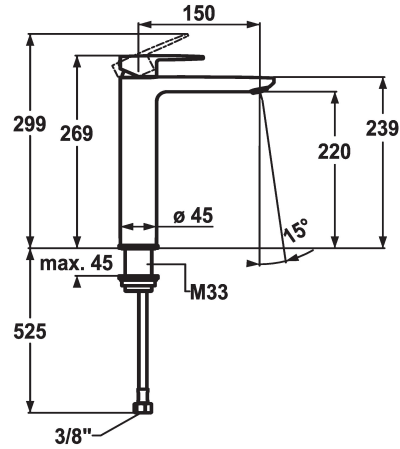

KWC ELLA Hebelmischer - Waschtisch

Modell-Linie: ELLA | 12.381.092.000FL
Armaturen | Manuelle Armaturen

KWC-Nr.

124300

chromeline, A 150, flexible Anschlussschläuche, ohne
Ablaufgarnitur

- * Hebelmischer
- * Für Aufsatzbecken
- * EcoProtect - Wasserspareinrichtung
- * Auslauf fest
- Neoperl® Perlator® Shorty
- * OptimalSpace - grosszügiger Wasch- / Arbeitsbereich
- * KWC Steuerpatrone M 35 OP

- mit Keramikscheibentechnik
- Auslaufmenge und Temperatur stufenlos einstellbar
- Temperaturbegrenzung
- * Flexible Anschlussschläuche 3/8"
- * Befestigung mit Gewindestutzen M33 x 1.5
- Tischbohrung ø35 mm

Technische Daten

Auslaufmenge
Ablaufgarnitur
Anschluss
Auslauf
Bedienung
Farbcode
Installationsart
Armaturtyp
Mass Höhe
Armaturengeräuschgruppe
Ausladung A
Energie Etikette
Mass-Wasseraustritt
Material

5 l/min (3 bar)
ohne Ablaufgarnitur
Flexible Anschlussschläuche
fest
topbedient
chromeline
für Waschschiessel
Armatur
269
yes
A 150
A
220
Messing

Ersatzteile

KWC ELLA Hebelmischer - Waschtisch

Modell-Linie: ELLA | 12.381.092.000FL
Armaturen | Manuelle Armaturen