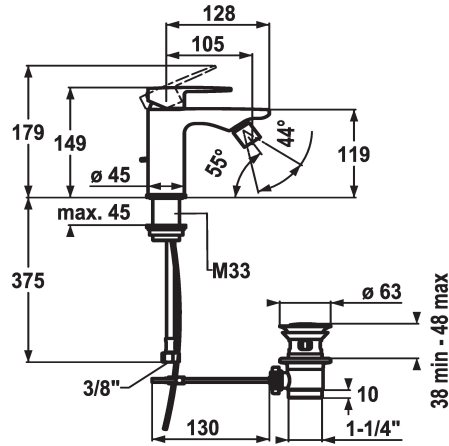

## KWC ELLA Lever mixer - Bidet

Modell-Linie: ELLA | 13.381.041.000FL  
Kranen | Eengreepkranen

### KWC-No.

**124302**

chromeline, A 105, flexible connection hoses, with pop-up valve

- \* Eengreepsmengkraan
- \* EcoProtect - waterbesparende inrichting
- \* Vaste uitloop
- kogelgewricht-Neoperl® Cascade®
- \* KWC patroon M 35 OP
- met keramische-schijventechniek

- debiet en temperatuur traploos instelbaar
- temperatuurbegrenzing
- \* Flexibele aansluitslangen 3/8"
- \* Bevestiging met schroefdraadhuls M33 x 1.5
- \* Tafelboring ø35 mm

### Technical Data

Doorstroomhoeveelheid	5 l/min (3 bar)
afvoergarnituur	met aftapkraan
schroefverbindingen	flexibele aansluitslangen
uitloop	fest
Bediening	topbedient
Kleurcode	chromeline
Type installatie	staande montage
Kraan type	01
Hoogteafmeting	149
geluidsklasse	yes
Projectie A	A105
Energielabel	A
Afmetingen wateruitlaat	80
Materiaal	MESSING