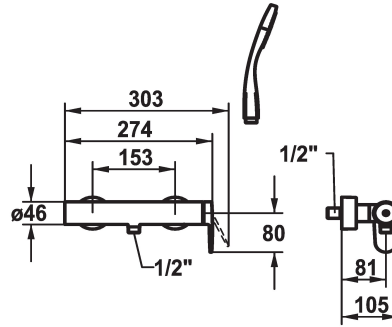

KWC ELLA Hebelmischer - Dusche

Modell-Linie: ELLA | 21.382.450.000
Duscharmaturen | Konventionelle Dusche

KWC-Nr.

124303
chromeline, AD 153, mit Brause und Schlauch

124304
chromeline, AD 153, ohne Brause und Schlauch

* Hebelmischer
* TouchProtect - Schutz vor Verbrennungen durch
Zweischalenprinzip
* Eigensicher gegen Rückfließen
* KWC Steuerpatrone M 35-S HF
- mit Keramikscheibentechnik

- Auslaufmenge und Temperatur stufenlos einstellbar
- Temperaturbegrenzung
* Verdeckte Wandanschlüsse 1/2" x 1/2", absperribar L 40
* Lieferumfang:
- Handbrause KWC FIT-S 26.000.113.000
- Brausenschlauch 1600 mm, Kunststoff 26.001.003.000

Technische Daten

Brausenabgang: Auslaufmenge	12 l/min (3bar)
Brausegarnitur	yes
Bedienung	2
Farbcode	chromeline
Installationsart	2
Armaturtyp	ohne Raccords 1
Mass Höhe	30
Armaturengeräuschgruppe	yes
Energie Etikette	B
Anschluss Mass	153-1
teamNumber	725155.502

Ersatzteile

KWC ELLA
Hebelmischer - Dusche

Modell-Linie: ELLA | 21.382.450.000
Duscharmaturen | Konventionelle Dusche

Steuerpatrone M 35-S HF

537602
Z.537.602
