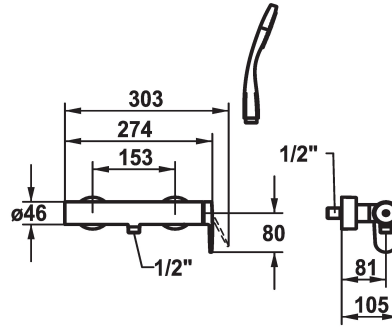

KWC ELLA Mitigeur à levier - Douche

Modell-Linie: ELLA | 21.382.450.000
Douches | Douches manuelles

KWC-No.

124303
chromeline, AD 153, avec douchette et flexible

124304
chromeline, AD 153, sans douchette et flexible

* Mitigeur à levier
* TouchProtect - protection contre les brûlures grâce au principe de la double coque
* Anti-refoulement intégré
* KWC cartouche M 35-S HF
- avec technique à disques céramique

- réglage de débit et de température continu
- limitation de température
* Raccords couverts avec pointeaux d'arrêt 1/2" x 1/2" L 40
* Livraison:
- Douche KWC FIT-S 26.000.113.000
- Flexible de douchette 1600 mm, en plastique 26.001.003.000

Données techniques

Sortie de douchette: Débit	12 l/min (3bar)
garniture de douche	yes
Commande	2
Code couleur	F000
Type d'installation	2
Type de robinet	01
Cote Hauteur	30
Groupe de bruit pour la robinetterie	yes
Label énergétique	B
Connection mesure	AD02
teamNumber	725155.502

Pièces de rechange

KWC ELLA

Mitigeur à levier - Douche

Modell-Linie: ELLA | 21.382.450.000
Douches | Douches manuelles

Cartouche M 35-S HF

537602
Z.537.602
