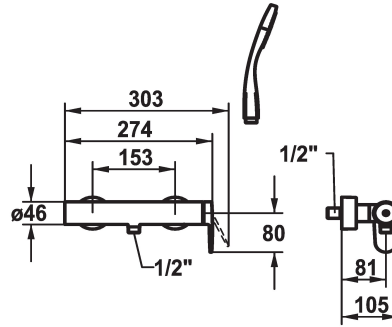

KWC ELLA Mitigeur à levier - Douche

Modell-Linie: ELLA | 21.382.450.000
Douches | Douches manuelles

KWC-No.

124303
chromeline, AD 153, avec douchette et flexible

124304
chromeline, AD 153, sans douchette et flexible

* Mitigeur à levier
* TouchProtect - protection contre les brûlures grâce au principe de la double coque
* Anti-refoulement intégré
* KWC cartouche M 35-S HF
- avec technique à disques céramique

- réglage de débit et de température continu
- limitation de température
* Raccords couverts avec pointeaux d'arrêt 1/2" x 1/2" L 40
* Livraison:
- Douche KWC FIT-S 26.000.113.000
- Flexible de douchette 1600 mm, en plastique 26.001.003.000

Données techniques

Sortie de douchette: Débit	12 l/min (3bar)
garniture de douche	yes
Commande	2
Code couleur	F000
Type d'installation	2
Type de robinet	01
Cote Hauteur	30
Groupe de bruit pour la robinetterie	yes
Label énergétique	B
Connexion mesure	AD02

Pièces de rechange

KWC ELLA

Mitigeur à levier - Douche

Modell-Linie: ELLA | 21.382.450.000
Douches | Douches manuelles

Cartouche M 35-S HF

537602
Z.537.602
