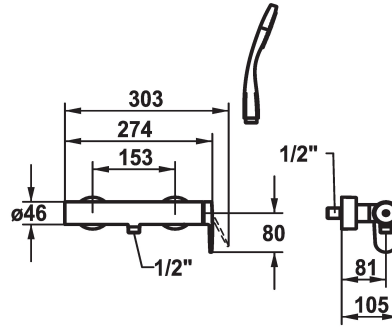

KWC ELLA Eengreepsmengkraan

Modell-Linie: ELLA | 21.382.450.000
Douches | Handdouches

KWC-No.

124303

124304

- * Eengreepsmengkraan
- * TouchProtect - mengkraanromp wordt niet heet
- * Beveiligd tegen terugstroming
- * KWC patroon M 35-S HF
- met keramische-schijventechniek
- debiet en temperatuur traploos instelbaar

- temperatuurbegrenzing
- * Verborgen wandansluitingen 1/2" x 1/2", afsluitbaar L 40
- * Levering:
- Handdouche KWC FIT-S 26.000.113.000
- Doucheslang 1600 mm, kunststof 26.001.003.000

Technical Data

Vaatdouche uitloop: doorstroomhoeveelheid

2

Kraan type

01

Afmeting hoogte

30

geluidsklasse

yes

Energielabel

B

Connection measure

AD02

Reserve onderdelen

KWC ELLA
Eengreepsmengkraan

Modell-Linie: ELLA | 21.382.450.000
Douches | Handdouches

Cartridge M 35-S HF

537602
Z.537.602
