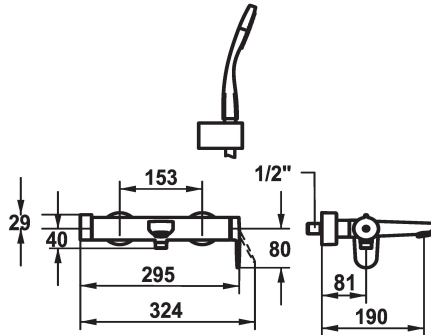

KWC ELLA Hebelmischer - Wanne

Modell-Linie: ELLA | 20.382.453.000
Duscharmaturen | Wannenmischer

KWC-Nr.

124306
chromeline, AD 153, A 190, mit Brause, Schlauch und Halter

124307
chromeline, AD 153, A 190, ohne Brause, Schlauch und Halter

- mit Keramikscheibentechnik
- Auslaufmenge und Temperatur stufenlos einstellbar
- Temperaturbegrenzung
- * Verdeckte Wandanschlüsse 1/2" x 3/4", absperbar L 40
- * Lieferumfang:
- Handbrause KWC FIT-S 26.000.113.000
- Brausenhalter 26.000.622.000
- Brauserschlauch 1600 mm, Kunststoff 26.001.003.000

Technische Daten

Auslaufmenge	20 l/min (3 bar)
Brausenabgang: Auslaufmenge	12 l/min (3bar)
Auslauf	fest
Brausegarnitur	2
Bedienung	2
Farbcode	chromeline
Installationsart	2
Armaturtyp	ohne Raccords 1
Armaturengeräuschgruppe	2
Ausladung A	A 190
Energie Etiketete	B
Anschluss Mass	153-1

Ersatzteile

KWC ELLA Hebelmischer - Wanne

Modell-Linie: ELLA | 20.382.453.000
Duscharmaturen | Wannenmischer

Steuerpatrone M 35-S HF

537602
Z.537.602
