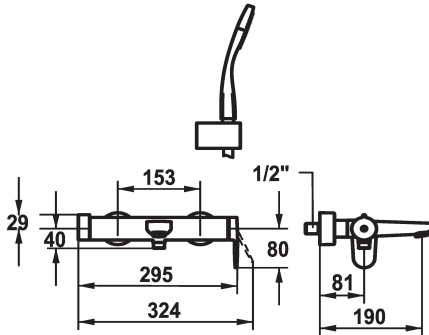

KWC ELLA Hebelmischer - Wanne

Modell-Linie: ELLA | 20.382.453.000
Duscharmaturen | Wannenmischer

KWC-Nr.

124306
chromeline, AD 153, A 190, mit Brause, Schlauch und Halter

124307
chromeline, AD 153, A 190, ohne Brause, Schlauch und Halter

- mit Keramikscheibentechnik
- Auslaufmenge und Temperatur stufenlos einstellbar
- Temperaturbegrenzung
- * Verdeckte Wandanschlüsse 1/2" x 3/4", absperrbar L 40
- * Lieferumfang:
- Handbrause KWC FIT-S 26.000.113.000
- Brausenhalter 26.000.622.000
- Brauserschlauch 1600 mm, Kunststoff 26.001.003.000

Technische Daten

Auslaufmenge	20 l/min (3 bar)
Brausenabgang: Auslaufmenge	12 l/min (3bar)
Auslauf	fest
Brausegarnitur	2
Bedienung	2
Farbcode	chromeline
Installationsart	2
Armaturtyp	ohne Raccords 1
Armaturengeräuschgruppe	2
Ausladung A	A 190
Energie Etiketete	B
Anschluss Mass	153-1

Ersatzteile

KWC ELLA Hebelmischer - Wanne

Modell-Linie: ELLA | 20.382.453.000
Duscharmaturen | Wannenmischer

Steuerpatrone M 35-S HF

537602
Z.537.602
