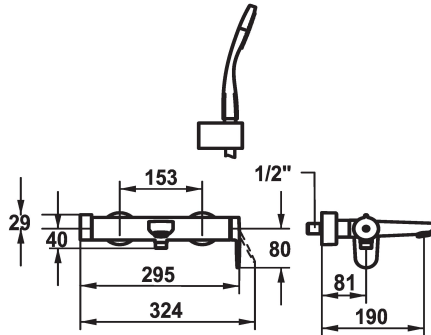

KWC ELLA Mitigeur à levier - Baignoire

Modell-Linie: ELLA | 20.382.453.000
Douches | Robinetteries de baignoire

KWC-No.

124306
chromeline, AD 153, A 190, avec douchette, flexible et support

124307
chromeline, AD 153, A 190, sans douchette, flexible et support

- avec technique à disques céramique
- réglage de débit et de température continu
- limitation de température
- * Raccords couverts avec pointeaux d'arrêt 1/2" x 3/4" L 40
- * Livraison:
 - Douche KWC FIT-S 26.000.113.000
 - Support de douchette 26.000.622.000
 - Flexible de douchette 1600 mm, en plastique 26.001.003.000

Données techniques

Débit	20 l/min (3 bar)
Sortie de douchette: Débit	12 l/min (3bar)
goulot	fest
gariture de douche	2
Commande	2
Code couleur	F000
Type d'installation	2
Type de robinet	01
Groupe de bruit pour la robinetterie	2
Projection A	A190
Label énergétique	B
Connection mesure	AD02

Pièces de rechange

KWC ELLA Mitigeur à levier - Baignoire

Modell-Linie: ELLA | 20.382.453.000
Douches | Robinetteries de baignoire

Cartouche M 35-S HF

537602
Z.537.602
