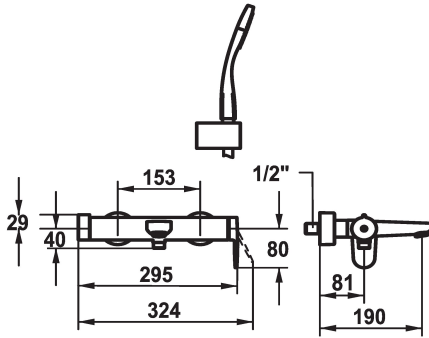

KWC ELLA Mitigeur à levier - Baignoire

Modell-Linie: ELLA | 20.382.453.000
Douches | Robinetteries de baignoire

KWC-No.

124306
chromeline, AD 153, A 190, avec douchette, flexible et support

124307
chromeline, AD 153, A 190, sans douchette, flexible et support

- avec technique à disques céramique
- réglage de débit et de température continu
- limitation de température
- * Raccords couverts avec pointeaux d'arrêt 1/2" x 3/4" L 40
- * Livraison:
 - Douche KWC FIT-S 26.000.113.000
 - Support de douchette 26.000.622.000
 - Flexible de douchette 1600 mm, en plastique 26.001.003.000

Données techniques

Débit	20 l/min (3 bar)
Sortie de douchette: Débit	12 l/min (3bar)
goulot	fest
gariture de douche	2
Commande	2
Code couleur	F000
Type d'installation	2
Type de robinet	01
Groupe de bruit pour la robinetterie	2
Projection A	A190
Label énergétique	B
Connection mesure	AD02

Pièces de rechange

KWC ELLA Mitigeur à levier - Baignoire

Modell-Linie: ELLA | 20.382.453.000
Douches | Robinetteries de baignoire

Cartouche M 35-S HF

537602
Z.537.602
