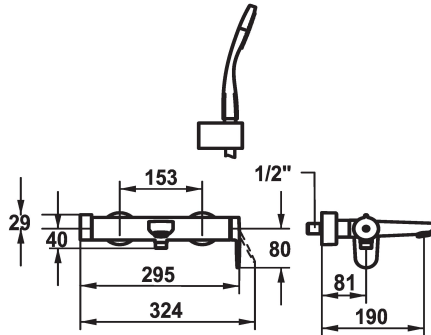

KWC ELLA Eengreepsmengkraan

Modell-Linie: ELLA | 20.382.453.000
Douches | Badkranen

KWC-No.

124306

124307

- * Eengreepsmengkraan
- * TouchProtect - mengkraanromp wordt niet heet
- * Draaigreep voor omstelling
- * Beveiligd tegen terugstroming
- * Vaste uitloop
- Neoperl® Cascade®
- * KWC patroon M 35-S HF
- met keramische-schijventechniek

- debiet en temperatuur traploos instelbaar
- temperatuurbegrenzing
- * Verborgen wandansluitingen 1/2" x 3/4", afsluitbaar L 40
- * Levering:
- Handdouche KWC FIT-S 26.000.113.000
- Handdouchehouder 26.000.622.000
- Doucheslang 1600 mm, kunststof 26.001.003.000

Technical Data

Doorstroomhoeveelheid	20 l/min (3 bar)
Vaatdouche uitloop: doorstroomhoeveelheid	12 l/min (3bar)
uitloop	fest
doucheset	2
Bediening	2
Kleurcode	F000
Type installatie	2
Kraantype	01
geluidsklasse	2
Projectie A	A190
Energielabel	B
Connection measure	AD02

Reserve onderdelen

KWC ELLA
Eengreepsmengkraan

Modell-Linie: ELLA | 20.382.453.000
Douches | Badkranen

Cartridge M 35-S HF

537602
Z.537.602
