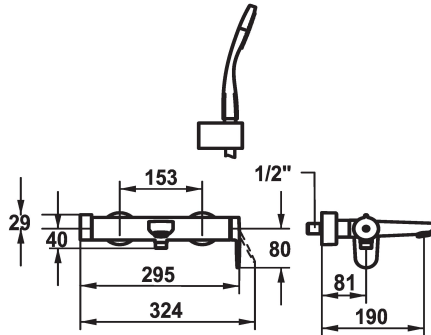

KWC ELLA Eengreepsmengkraan

Modell-Linie: ELLA | 20.382.453.000
Douches | Badkranen

KWC-No.

124306

124307

- * Eengreepsmengkraan
- * TouchProtect - mengkranomp wordt niet heet
- * Draaigreep voor omstelling
- * Beveiligd tegen terugstroming
- * Vaste uitloop
- Neoperl® Cascade®
- * KWC patroon M 35-S HF
- met keramische-schijventechniek

- debiet en temperatuur traploos instelbaar
- temperatuurbegrenzing
- * Verborgen wandansluitingen 1/2" x 3/4", afsluitbaar L 40
- * Levering:
 - Handdouche KWC FIT-S 26.000.113.000
 - Handdouchehouder 26.000.622.000
 - Doucheslang 1600 mm, kunststof 26.001.003.000

Technical Data

A_Spout_Spray

20 l/min (3 bar)

Vaatdouche uitloop: doorstroomhoeveelheid

12 l/min (3bar)

uitloop

fest

doucheset