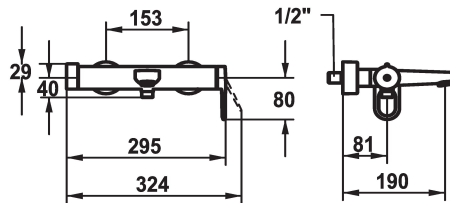

## KWC ELLA Mitigeur à levier - Baignoire

Modell-Linie: ELLA | 20.382.463.000  
Douches | Robinetteries de baignoire

### KWC-No.

**124306**  
chromeline, AD 153, A 190, avec douchette, flexible et support

**124307**  
chromeline, AD 153, A 190, sans douchette, flexible et support

- \* Mitigeur à levier
- \* TouchProtect - protection contre les brûlures grâce au principe de la double coque
- \* Poignée rotative pour inversion
- \* Anti-refoulement intégré
- \* Bec fixe

- Neoperl® Cascade®
- \* KWC cartouche M 35-S-HF
- avec technique à disques céramique
- réglage de débit et de température continu
- limitation de température
- \* Raccords couverts avec pointeaux d'arrêt 1/2" x 3/4" L 40

### Données techniques

Débit	20 l/min (3 bar)
Sortie de douchette: Débit	12 l/min (3bar)
goulot	fest
garniture de douche	4
Commande	2
Code couleur	F000
Type d'installation	2
Type de robinet	01
Groupe de bruit pour la robinetterie	2
Projection A	A190
Label énergétique	B
Connexion mesure	AD02