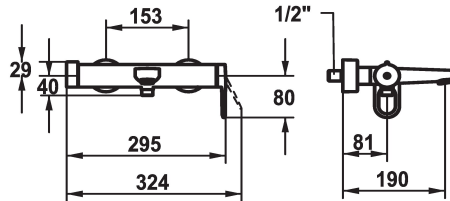

KWC ELLA Eengreepsmengkraan

Modell-Linie: ELLA | 20.382.463.000
Douches | Badkranen

KWC-No.

124306

124307

- * Eengreepsmengkraan
- * TouchProtect - mengkraanromp wordt niet heet
- * Draaigreep voor omstelling
- * Beveiligd tegen terugstroming
- * Vaste uitloop
- Neoperl® Cascade®

- * KWC patroon M 35-S HF
- met keramische-schijventechniek
- debiet en temperatuur traploos instelbaar
- temperatuurbegrenzing
- * Verborgene wandaansluitingen 1/2" x 3/4", afsluitbaar L 40

Technical Data

Doorstroomhoeveelheid

20 l/min (3 bar)

Vaatdouche uitloop: doorstroomhoeveelheid

12 l/min (3bar)

uitloop

fest

doucheset

4