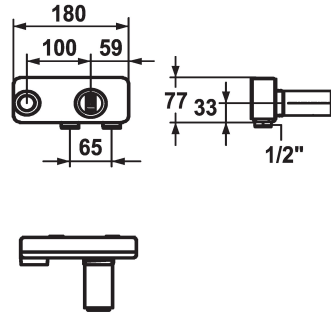

KWC BEVO Concealed unit

Modell-Linie: ACCESSOIRES | 39.001.401.931
Kranen | Accessoires voor kranen

KWC-No.

124315

931 roh, Concealed unit

- * Inbouwdeel tweegats wand
- * Aansluitschroefdraad 1/2"
- * Apart bestellen:
 - Inbouwset Z.536.828
- * Passend bij:

- KWC BEVO
- KWC DOMO 6.0
- KWC ELLA
- KWC MANA

Technical Data

Kleurcode
Type installatie
Inbouwdeel
Materiaal

ruw
Wandmontage
Inbouwdeel
MESSING