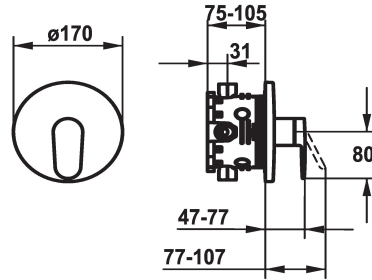

KWC ELLA Trim kit - Lever mixer - Shower

Modell-Linie: ELLA | 21.384.502.000
Douches | Handdouches

KWC-No.

124316
chromeline, Trim kit

- * Afbouwdeel met decorset met functie-eenheid
- * Uitloop boven of beneden
- * KWC patroon M 35 H
- met keramische-schijventechniek
- debiet en temperatuur traploos instelbaar
- * Levering:

- Mengkraan-eenheid, hendel, kap, huls, afdekplaat, rozetdrager
- Schroefloze bevestiging van de afdekplaat
- * Apart bestellen:
- Inbouweenheid KWC BLUEBOX®
- ½", zonder afsluiting, 39.999.900.931
- ¾" (½"), met afsluiting, 39.999.910.931

Technical Data

Doorstroomhoeveelheid
Diameter
Bediening
Kleurcode
Type installatie
Kraan type
geluidsklasse
Inbouwdeel
Energielabel
Materiaal

19 l/min (3 bar)
D170
frontbedient
chromeline
Wandmontage
01
yes
FM-Set
C
MESSING

Reserve onderdelen

Cartridge M 35 H

538327

KWC ELLA

Trim kit - Lever mixer - Shower

Modell-Linie: ELLA | 21.384.502.000

Douches | Handdouches

Z.537.582
