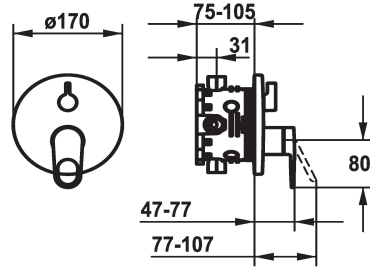

KWC ELLA Embellecedor con unidad funcional

Modell-Linie: ELLA | 20.384.502.000
Duchas | Grifos de bañera

KWC-No.

124317
chromeline, Trim kit

124318
chromeline, Trim kit, with vacuum breaker

- * Embellecedor con unidad funcional
- * Salida para bañera y ducha
- * Mando giratorio para la inversión
- * KWC cartucho M 35 H
- con tecnología de discos cerámicos
- caudal y temperatura regulables
- * Volumen de entrega:

Unidad de empotrar

FM-Set

FM-Set mit SI

- Unidad mezcladora, mando, casquillo, florón, fijación florón, inversor
- Fijación sin tornillos
- * Pedir por separado:
- Unidad empotrable KWC BLUEBOX®
- ½", sin prebloqueo, 39.999.900.931
- ¾" (½"), con prebloqueo, 39.999.910.931