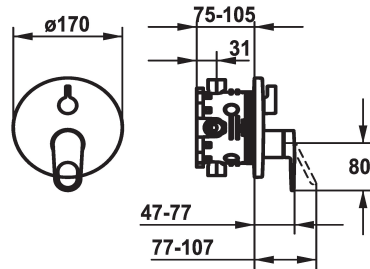

KWC ELLA

Set de finition - Mitigeur à levier - Baignoire

Modell-Linie: ELLA | 20.384.502.000

Douches | Robinetteries de baignoire

KWC-No.

124317
chromeline, Set de finition

124318
chromeline, Set de finition, avec équipement de sûreté DIN EN 1717

- * Kit de finition avec unité fonctionnelle
- * Sortie au-dessus et en dessous
- * Poignée rotative pour inversion
- * KWC cartouche M 35 H
- avec technique à disques céramique
- réglage de débit et de température continu
- * Livraison:

Unité de base

FM-Set

FM-Set mit SI

- Mitigeur, levier, calotte, douille, plaque murale, porte-rosace, inverseur
- * Set de fixation du cache sans vis
- * À commander séparément:
- Unité de base KWC BLUEBOX®
- ½", sans fermeture, 39.999.900.931
- ¾" (½"), avec fermeture, 39.999.910.931

Données techniques

Débit
Diamètre
Commande
Code couleur
Type d'installation
Type de robinet
Groupe de bruit pour la robinetterie
Unité de base
Label énergétique
Matière

19 l/min (3 bar)
D170
commande frontale
chromeline
Montage mural
01
yes
FM-Set
C
Laiton