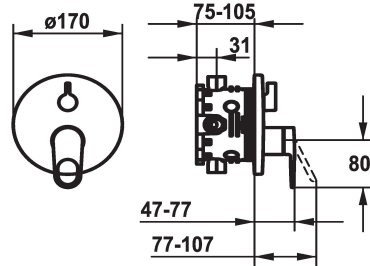

KWC ELLA

Set di montaggio finale - Miscelatore a leva - Vasca

Modell-Linie: ELLA | 20.384.502.000

Rubinetterie per doccia | Rubinetterie per vasca da bagno

KWC-No.

124317
chromeline, Set di montaggio finale

124318
chromeline, Set di montaggio finale, con dispositivo di sicurezza DIN EN 1717

- * Set di montaggio con unità funzionale
- * Scarico sopra e sotto
- * Manopola ruotabile per la deviazione
- * KWC cartuccia M 35 H
- con tecnica a dischi in ceramica
- regolazione continua della portata e della temperatura
- * Incluso nella fornitura:

Unità per incasso

FM-Set

FM-Set mit SI

- Miscelatore, leva, calotta, guaina, piastra di copertura, portarosetta, deviatore
- Piastra di copertura senza vite di fassaggio
- * Ordinare separatamente:
- Unità sottomuro KWC BLUEBOX®
- ½", senza pre-blocchi, 39.999.900.931
- ¾" (½"), con pre-blocchi, 39.999.910.931

Dati tecnici

Portata
Diametro
Operazione
Codice colore
Tipo di installazione
Tipo di rubinetto
Classe di rumorosità
Unità per incasso
Etichetta energetica
Materiale
teamNumber
sanitasTroeschNumber

19 l/min (3 bar)
D170
azionamento frontale
chromeline
Installazione a parete
01
yes
FM-Set
C
Ottone
725166.502
6113 617.502