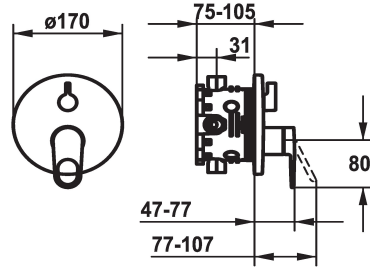

KWC ELLA

Afbouwdeel met decorset met functie-eenheid

Modell-Linie: ELLA | 20.384.502.000

Douches | Badkranen

KWC-No.

124317
chromeline, Trim kit

124318
chromeline, Trim kit, with vacuum breaker

- * Afbouwdeel met decorset met functie-eenheid
- * Uitloop boven en beneden
- * Draaigreep voor omstelling
- * KWC patroon M 35 H
- met keramische-schijventechniek
- debiet en temperatuur traploos instelbaar
- * Levering:

Inbouwdeel

FM-Set

FM-Set mit SI

- Mengkraan eenheid, hendel, kap, huls, afdekplaat, rozetdrager, omstelling
- Schroefloze bevestiging van de afdekplaat
- * Apart bestellen:
- Inbouw eenheid KWC BLUEBOX®
- ½", zonder afsluiting, 39.999.900.931
- ¾" (½"), met afsluiting, 39.999.910.931

Technical Data

Doorstroomhoeveelheid

19 l/min (3 bar)

Diameter

D170

Bediening

frontbedient

Kleurcode