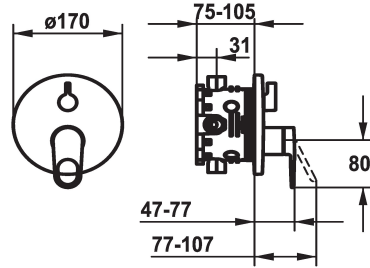

KWC ELLA

Afbouwdeel met decorset met functie-eenheid

Modell-Linie: ELLA | 20.384.502.000

Douches | Badkranen

KWC-No.

124317
chromeline, Trim kit

124318
chromeline, Trim kit, with vacuum breaker

- * Afbouwdeel met decorset met functie-eenheid
- * Uitloop boven en beneden
- * Draaigreep voor omstelling
- * KWC patroon M 35 H
- met keramische-schijventechniek
- debiet en temperatuur traploos instelbaar
- * Levering:

Inbouwdeel

FM-Set

FM-Set mit SI

- Mengkraaneenheid, hendel, kap, huls, afdekplaat, rozetdrager, omstelling
- Schroefloze bevestiging van de afdekplaat
- * Apart bestellen:
- Inbouweenheid KWC BLUEBOX®
- ½", zonder afsluiting, 39.999.900.931
- ¾" (½"), met afsluiting, 39.999.910.931

Technical Data

Doorstroomhoeveelheid

19 l/min (3 bar)

Diameter

D170

Handling

frontaal bediend

Kleurcode