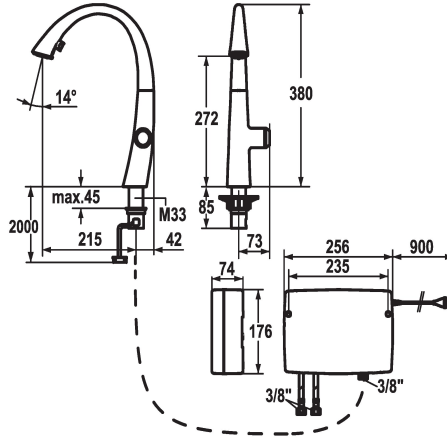

KWC ZOE touch light PRO Kitchen - with LEDShine, touch light PRO

Modell-Linie: ZOE TOUCH LIGHT PR | 10.201.242.176FL
Griferías de lavabo | Grifos electrónicos