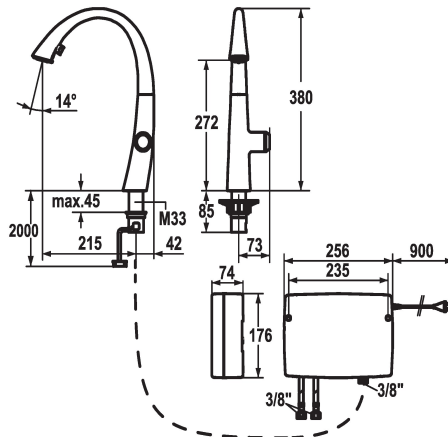

KWC ZOE touch light PRO Cuisine - avec LEDShine, touch light PRO

Modell-Linie: ZOE TOUCH LIGHT PR | 10.201.242.176FL
Robinetteries | Robinets électroniques

KWC-No.

123778
chromeline, A 215, raccords flexibles, réseau visible

123783
decor steel, A 215, raccords flexibles, réseau visible

124345
matt black, A 215, raccords flexibles, réseau visible

Code couleur

F000

F127

F176

- * IntelligentControl - commande électronique
- technologie touch light PRO
- * touch'n'flow 1-2-3
- 3 températures et débits pré-réglés
- * Position du commande possible à droite uniquement
- * Distance mur au centre du perçage dans table min. 42 mm
- * TouchProtect - protection contre les brûlures grâce au principe de la double coque
- * Commande électronique
- touch'n'flow 1: eau froide, débit 50% sont modifiables et mémorisables individuellement
- touch'n'flow 2: eau chaude, débit 50% sont modifiables et mémorisables individuellement
- touch'n'flow 3: eau bouillante, débit 50% sont modifiables et mémorisables individuellement
- avec programme de nettoyage
- durée d'ouverture - avis de sécurité: arrêt automatique après 10 minutes
- limite de température réglable
- désinfection par eau bouillante (5 min.) réglable
- remise possible au réglage en usine
- * Douchette inversible extensible cachée
- ergonomie au niveau d'extraction, la forme et le maniement
- SprayClean - élimination active du calcaire et nettoyage rapide du

Données techniques

Label énergétique	A
Débit jet pluie	10 l/min (3 bar)
Débit jet normal	9 l/min (3 bar)
Contrôle électronique	yes
Lumière	3
Raccord	04
goulot	2
Alimentation électrique	2
Commande	2
Douchette de cuisine	2
Code couleur	F176

Type d'installation	yes
Type de robinet	06
forme de construction	5
Cote Hauteur	380
Groupe de bruit pour la robinetterie	yes
Projection A	A215