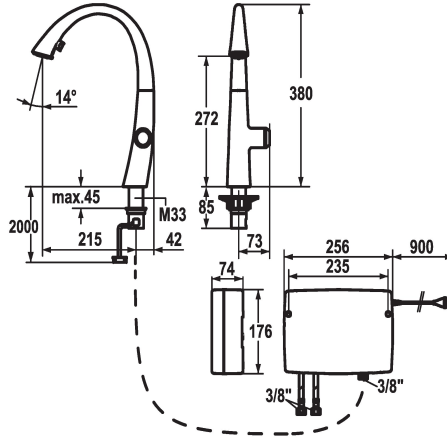

KWC ZOE touch light PRO Keuken ↪ met LEDShine, touch light PRO

Modell-Linie: ZOE TOUCH LIGHT PR | 10.201.242.176FL
Kranen | Elektronische kranen

KWC-No.

123778
chrom, A 215, flexibele aansluitslangen,
netspanning opbouw

123783
decor steel, A 215, flexibele aansluitslangen,
netspanning opbouw

124345
matt black, A 215, flexibele aansluitslangen,
netspanning opbouw

Kleurcode

F000

F127

F176

- * Elektronica besturing
- touch light PRO technologie
- * touch'n'flow 1-2-3
- 3 vooraf ingestelde temperaturen en doorstroomvolumes
- * Positionering van de bediening alleen rechts mogelijk
- * afstand wand tot hart tafelboring min. 42 mm
- * TouchProtect - mengkraanromp wordt niet heet
- * Microprocessor-besturing
- touch'n'flow 1: koud water, 50% doorstroming kunnen individueel veranderd en opgeslagen worden
- touch'n'flow 2: warm water, 50% doorstroming kunnen individueel veranderd en opgeslagen worden
- touch'n'flow 3: heet water, 50% doorstroming kunnen individueel veranderd en opgeslagen worden
- met reinigingsprogramma
- waterlooptijd - beveiliging opmerking: automatische uitschakeling na 10 minuten
- temperatuurbegrenzing instelbaar
- desinfectie met heet water (5 minuten) instelbaar
- mogelijk om terug te zetten naar fabrieksinstelling
- * Verborgen uittrekbare vaatdouches
- ergonomisch uittreksysteem, vorm en gebruik
- SprayClean - actieve kalkverwijdering en snelle reiniging van de zeef