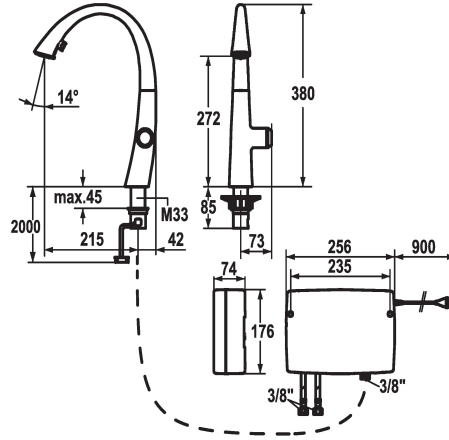

KWC ZOE touch light PRO Keuken ↪ met LEDShine, touch light PRO

Modell-Linie: ZOE TOUCH LIGHT PR | 10.201.242.176FL
Kranen | Elektronische kranen

KWC-No.

123778
chrom, A 215, flexibele aansluitslangen,
netspanning opbouw

123783
decor steel, A 215, flexibele aansluitslangen,
netspanning opbouw

124345
matt black, A 215, flexibele aansluitslangen,
netspanning opbouw

Kleurcode

F000

F127

F176

- * Elektronica besturing
- touch light PRO technologie
- * touch'n'flow 1-2-3
- 3 vooraf ingestelde temperaturen en doorstroomvolumes
- * Positionering van de bediening alleen rechts mogelijk
- * afstand wand tot hart tafelboring min. 42 mm
- * TouchProtect - mengkraanromp wordt niet heet
- * Microprocessor-besturing
- touch'n'flow 1: koud water, 50% doorstroming kunnen individueel veranderd en opgeslagen worden
- touch'n'flow 2: warm water, 50% doorstroming kunnen individueel veranderd en opgeslagen worden
- touch'n'flow 3: heet water, 50% doorstroming kunnen individueel veranderd en opgeslagen worden
- met reinigingsprogramma
- waterlooptijd - beveiliging opmerking: automatische uitschakeling na 10 minuten
- temperatuurbegrenzing instelbaar
- desinfectie met heet water (5 minuten) instelbaar
- mogelijk om terug te zetten naar fabrieksinstelling
- * Verborgen uittrekbare vaatdouches
- ergonomisch uittreksysteem, vorm en gebruik
- SprayClean - actieve kalkverwijdering en snelle reiniging van de zeef