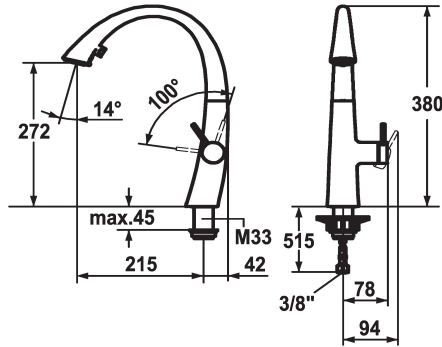

KWC ZOE

Hebelmischer - Küche

Modell-Linie: ZOE | 10.201.102.176FL
Armaturen | Manuelle Armaturen

KWC-Nr.

122926
chromeline, A 215, flexible Anschlusschläuche

122931
decor steel, A 215, flexible Anschlusschläuche

123312
glacier white, A 215, flexible Anschlusschläuche

124349
matt black, A 215, flexible Anschlusschläuche

Farbcode

chromeline

decor steel

glacier white

matt black

- * Hebelmischer
- * Positionierung des Hebels nur rechts möglich
- Sicherheit für Kinder: Kaltwasser bei Hebelposition vorne
- * Abstand Wand zu Mitte * Tischbohrung min. 42 mm
- * TouchProtect - Schutz vor Verbrennungen durch Zweischalenprinzip
- * Ausziehbare Umstellbrause verdeckt
- ergonomische Auszugrichtung, Form und Handhabung
- SprayClean - aktive Kalkbeseitigung und schnelle Siebreinigung
- Neoperl® Cascade®
- PowerClean - Siebstrahlmodus, mit Rückstellautomatik

- bis 500 mm ausziehbar
- * SwivelStop - Schlauchdurchführung, schwenkbar 270°, begrenzt auf 120°
- * EasyLock - einfache Auszugbrausenrückführung
- * OptimalSpace - grosszügiger Wasch- / Arbeitsbereich
- * KWC Steuerpatrone S 25
- mit Keramikscheibentechnik
- Auslaufmenge und Temperatur stufenlos einstellbar
- * Flexible Anschlusschläuche 3/8"
- * Befestigung mit Gewindestutzen M33 x 1.5
- * Tischbohrung ø35 mm

Technische Daten

Auslaufmenge Siebstrahl	9 l/min (3 bar)
Auslaufmenge Normalstrahl	8 l/min (3 bar)
Anschluss	Flexible Anschlusschläuche
Auslauf	schwenkbar
Bedienung	seitenbedient
Küchenbrause	Umstellbrause
Farbcode	matt black
Installationsart	Standmontage
Armaturtyp	Armatur
Bauform	J-Auslauf
Mass Höhe	380
Armaturengeräuschgruppe	2
Ausladung A	A 215
Energie Etikette	A
Mass-Wasseraustritt	272
Material	Messing