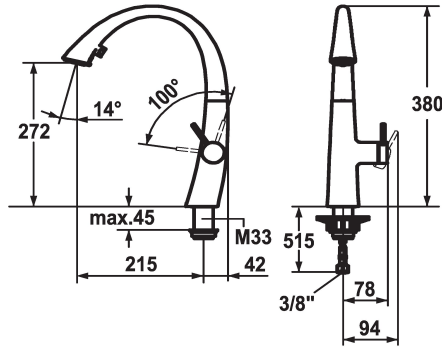

KWC ZOE Mitigeur à levier - Cuisine

Modell-Linie: ZOE | 10.201.102.176FL
Robinetteries | Robinets à monocommande

KWC-No.

122926
chromeline, A 215, raccords flexibles

122931
decor steel, A 215, raccords flexibles

123312
glacier white, A 215, raccords flexibles

124349
matt black, A 215, raccords flexibles

Code couleur

chromeline

decor steel

glacier white

matt black

- * Mitigeur à levier
- * Position du levier possible à droite uniquement
- sécurité pour les enfants: eau froide en position avant
- * Distance mur au centre du * Perçage dans table min. 42 mm
- * TouchProtect - protection contre les brûlures grâce au principe de la double coque
- * Douchette inversible extensible cachée
- ergonomie au niveau d'extraction, la forme et le maniement
- SprayClean - élimination active du calcaire et nettoyage rapide du filtre
- Neoperl® Cascade®

- PowerClean - mode jet pluie, avec rappel automatique
- extensible jusqu'à 500 mm
- * SwivelStop - guide flexible orientable 270°, limitable à 120°
- * EasyLock - rétractation aisée de la douchette extractible
- * OptimalSpace - un espace de lavage ou de travail généreux
- * KWC cartouche S 25
- avec technique à disques céramique
- réglage de débit et de température continu
- * Raccords flexibles 3/8"
- * Fixation par tige filetée M33 x 1.5
- * Perçage utile ø35 mm

Données techniques

Débit jet pluie	9 l/min (3 bar)
Débit jet normal	8 l/min (3 bar)
Raccord	tuyaux de raccordement flexibles
goulot	orientable
Commande	commande latérale
Douchette de cuisine	Douchette inversible
Code couleur	matt black
Type d'installation	montage vertical
Type de robinet	01
forme de construction	J-goulot
Dimension de la hauteur	380
Groupe de bruit pour la robinetterie	2
Projection A	A215
Label énergétique	A
Dimension de la sortie d'eau	272
Matière	Laiton