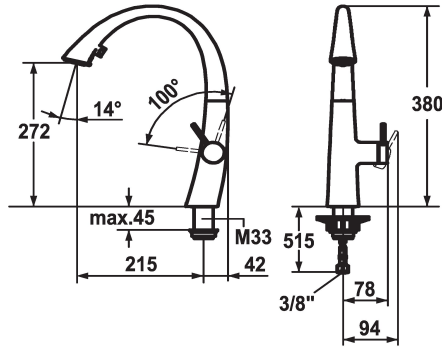

KWC ZOE Lever mixer - Kitchen

Modell-Linie: ZOE | 10.201.102.176FL
Kranen | Eengreepkranen

KWC-No.

122926
chromeline, A 215, flexible connection hoses

122931
decor steel, A 215, flexible connection hoses

123312
glacier white, A 215, flexible connection hoses

124349
matt black, A 215, flexible connection hoses

Kleurcode

chromeline

decor steel

glacier white

matt black

- * Eengreepsmengkraan
- * Positionering van de hendel alleen rechts mogelijk
- Veiligheid voor kinderen: koud water bij hendelpositie naar voren
- * afstand wand tot hart tafelboring min. 42 mm
- * TouchProtect - mengkraanromp wordt niet heet
- * Verborgen uittrekbare vaatdouche
- ergonomisch uittreksysteem, vorm en gebruik
- SprayClean - actieve kalkverwijdering en snelle reiniging van de zeef
- Neoperl® Cascade®
- PowerClean - automatische terugschakeling

- tot 500 mm uittrekbaar
- * SwivelStop - slangdoorvoer, draaibaar 270°, te begrenzen tot 120°
- * EasyLock - Eenvoudig intrekken van de uittrekbare vaatdouche
- * OptimalSpace - Royale was- en werkomgeving
- * KWC patroon S 25
- met keramische-schijventechniek
- uitstroomvolume en temperatuur traploos instelbaar
- * Flexibele aansluitlängen 3/8"
- * Bevestiging met schroefdraadhuls M33 x 1.5
- * Tafelboring ø35 mm

Technical Data

Doorstroomhoeveelheid zeefstraal

9 l/min (3 bar)

Doorstroomhoeveelheid normale straal

8 l/min (3 bar)

schroefverbindingen

flexibele aansluitlängen

uitloop