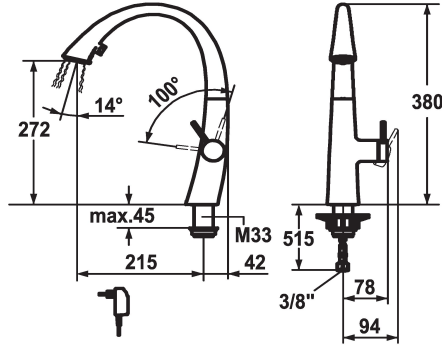

### KWC-No.

**122916**

chromeline, A 215, raccords flexibles, réseau visible

**124353**

mat black, A 215, raccords flexibles, réseau visible

**122921**

decor steel, A 215, raccords flexibles, réseau visible

### \* Mitigeur à levier

\* Position du levier possible à droite uniquement

- sécurité pour les enfants: eau froide en position avant

\* Distance mur au centre du \* Perçage dans table min. 42 mm

\* TouchProtect - protection contre les brûlures grâce au principe de la double coque

\* Perçage utile ø35 mm

\* Livraison:

-Alimentation secteur 100-240 V / tension de marche 6.75 V /

longueur des câbles 1100 mm

J-goulot

Dimension de la hauteur

380

Groupe de bruit pour la robinetterie

2

Projection A

A215

Label énergétique