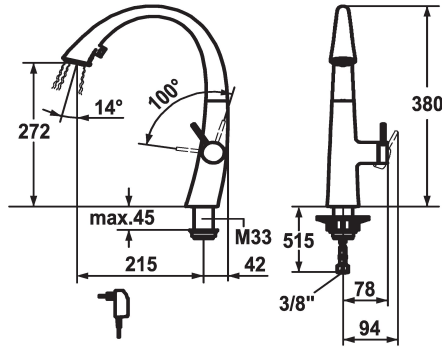

## KWC ZOE

Lever mixer - Kitchen - with LEDShine

Modell-Linie: ZOE | 10.201.122.176FL

Kranen | Eengreepkranen

### KWC-No.

**122916**

chromeline, A 215, flexible connection hoses, mains receiver

**124353**

matt black, A 215, flexible connection hoses, mains receiver

**122921**

decor steel, A 215, flexible connection hoses, mains receiver

\* Flexibele aansluitlängen ¾"

\* Bevestiging met schroefdraadhuls M33 x 1.5

\* Tafelboring ø35 mm

\* Levering:

- Stekkeradapter 100-240 V / bedrijfsspanning 6.75 V /

kabellengte 1100 mm

J-uitloop

Hoogteafmeting

380

geluidsklasse

2

Projectie A

A215

**KWC** ZOE