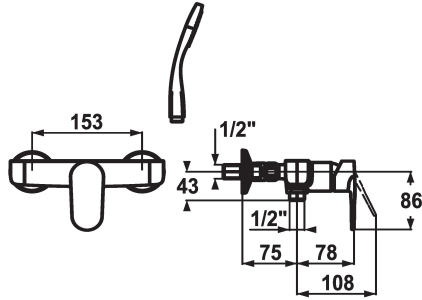

KWC ELLA Eengreepsmengkraan

Modell-Linie: ELLA | 21.382.010.000
Douches | Handdouches

KWC-No.

124357

124358

124363

- * Eengreepsmengkraan
- * Beveiligd tegen terugstroming
- * KWC patroon M 35 H
- met keramische-schijfentechniek
- debiet en temperatuur traploos instelbaar

- temperatuurbegrenzing
- * Wandaansluitingen 1/2" x 1/2", afsluitbaar L 40
- * Levering:
- Handdouche KWC FIT-S 26.000.113.000
- Doucheslang 1600 mm, kunststof 26.001.003.000

Technical Data

Vaatdouche uitloop: doorstroomhoeveelheid

2

Kraan type

01

Afmeting hoogte

30

geluidsklasse

U

Energielabel

D Mono batterij 1,5V

Connection measure

AD02

Reserve onderdelen

KWC ELLA
Eengreepsmengkraan

Modell-Linie: ELLA | 21.382.010.000
Douches | Handdouches

Cartridge M 35 H

538327
Z.537.582
