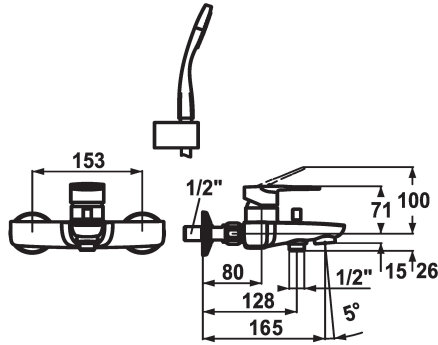

KWC ELLA Hebelmischer - Wanne

Modell-Linie: ELLA | 20.382.013.000
Duscharmaturen | Wannenmischer

KWC-Nr.

124360
chromeline, AD 153, A 165, mit Brause, Schlauch und Halter

124361
chromeline, AD 153, A 165, ohne Wandanschlüsse, mit Brause, Schlauch und Halter

124364
chromeline, AD 153, A 165, ohne Brause, Schlauch und Halter

- * Hebelmischer
- * Umstellung mit automatischer Rückstellung
- * Eigensicher gegen Rückfließen
- * Auslauf fest
- Neoperl® Cascade®
- * KWC Steuerpatrone M 35 H
- mit Keramikscheibentechnik

- Auslaufmenge und Temperatur stufenlos einstellbar
- Temperaturbegrenzung
- * Wandanschlüsse 1/2" x 3/4", absperrbar L 40
- * Lieferumfang:
- Handbrause KWC FIT-S 26.000.113.000
- Brausenhalter 26.000.622.000
- Brausenschlauch 1600 mm, Kunststoff 26.001.003.000

20 l/min (3 bar)
15 l/min (3bar)
fest
mit Brause, Schlauch, Halter
topbedient
chromeline
Wandmontage
Armatur
71
2
2
A 165
D Mono Batterie 1,5 V
153
15
Messing

Ersatzteile

KWC ELLA
Hebelmischer - Wanne

Modell-Linie: ELLA | 20.382.013.000
Duscharmaturen | Wannenmischer