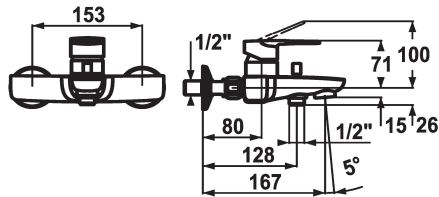

KWC ELLA Hebelmischer - Wanne

Modell-Linie: ELLA | 20.382.313.000
Duscharmaturen | Wannenmischer

KWC-Nr.

124360

chromeline, AD 153, A 165, mit Brause, Schlauch und Halter

124361

chromeline, AD 153, A 165, ohne Wandanschlüsse, mit Brause, Schlauch und Halter

124364

chromeline, AD 153, A 165, ohne Brause, Schlauch und Halter

- * Hebelmischer
- * Umstellung mit automatischer Rückstellung
- * Eigensicher gegen Rückfließen
- * Auslauf fest
- Neoperl® Cascade®

- * KWC Steuerpatrone M 35 H
- mit Keramikscheibentechnik
- Auslaufmenge und Temperatur stufenlos einstellbar
- Temperaturbegrenzung
- * Wandanschlüsse 1/2" x 3/4", absperrbar L 40

20 l/min (3 bar)
15 l/min (3bar)
fest
ohne Brause, Schlauch, Halter
topbedient
chromeline
Wandmontage
Armatur
71
2
2
A 165
E
153
15
Messing

Ersatzteile

KWC ELLA Hebelmischer - Wanne

Modell-Linie: ELLA | 20.382.313.000
Duscharmaturen | Wannenmischer