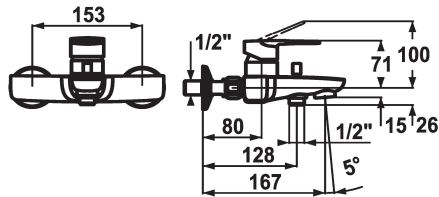

KWC ELLA Eengreepsmengkraan

Modell-Linie: ELLA | 20.382.313.000
Douches | Badkranen

KWC-No.

124360

124361

124364

- * Eengreepsmengkraan
- * Omzetting met automatische reset
- * Beveiligd tegen terugstroming
- * Vaste uitloop
- Neoperl® Cascade®

- * KWC patroon M 35 H
- met keramische-schijventechniek
- debiet en temperatuur traploos instelbaar
- temperatuurbegrenzing
- * Wandaansluitingen 1/2" x 3/4", afsluitbaar L 40

Technical Data

Doorstroomhoeveelheid	20 l/min (3 bar)
Vaatdouche uitloop: doorstroomhoeveelheid	15 l/min (3bar)
uitloop	fest
doucheset	4
Bediening	yes
Kleurcode	F000
Type installatie	2
Kraan type	01
geluidsklasse	2
Vaatdouche uitloop: geluidsklasse	2
Projectie A	A165
Energielabel	E
Connection measure	AD02

Reserve onderdelen

KWC ELLA Eengreepsmengkraan

Modell-Linie: ELLA | 20.382.313.000
Douches | Badkranen

Cartridge M 35 H

538327
Z.537.582
