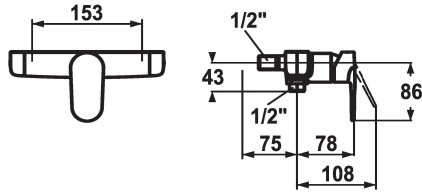

## KWC ELLA Hebelmischer - Dusche

Modell-Linie: ELLA | 21.382.010.0000G  
Duscharmaturen | Konventionelle Dusche

### KWC-Nr.

**124357**  
chromeline, AD 153, mit Brause und Schlauch

**124358**  
chromeline, AD 153, ohne Brause und Schlauch

**124363**  
chromeline, AD 153, ohne Wandanschlüsse, ohne Brause und Schlauch

- \* Hebelmischer
- \* Eigensicher gegen Rückfließen
- \* KWC Steuerpatrone M 35 H
- mit Keramikscheibentechnik
- Auslaufmenge und Temperatur stufenlos einstellbar

- Temperaturbegrenzung
- \* Wandanschlüsse 1/2" x 1/2", absperbar L 40
- \* Lieferumfang:
- Handbrause KWC FIT-S 26.000.113.000
- Brausenschlauch 1600 mm, Kunststoff 26.001.003.000

### Technische Daten

Brausenabgang: Auslaufmenge	16 l/min (3bar)
Anschluss	ohne Raccords
Brausegarnitur	3
Bedienung	3
Farbcode	chromeline
Installationsart	2
Armatortyp	ohne Raccords1
Mass Höhe	30
Armaturengeräuschgruppe	U
Brausenabgang: Armaturengeräuschgruppe	yes
Anschluss Mass	153
teamNumber	725648.502
sanitasTroeschNumber	6113 621.502